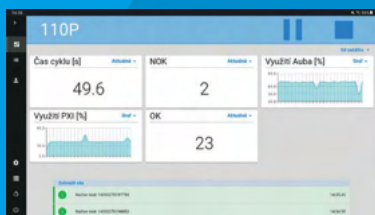

Dopravník

Paletka

Zásobník

KLT box

Jaký je robotický systém Test-it-off:

- ▶ **Nevybíravý** – DPS zvládne vybírat v jakékoliv podobě, nejraději jen tak naházené v bedně
- ▶ **Naprosto spolehlivý** – schopný pracovat úplně samostatně a třeba i přes noc
- ▶ **Variabilní** – snadno si poradí s obsluhou běžných i uživatelsky modifikovaných ICT testerů
- ▶ **Snadno použitelný** – v intuitivním operátorském rozhraní se nikdo neztratí