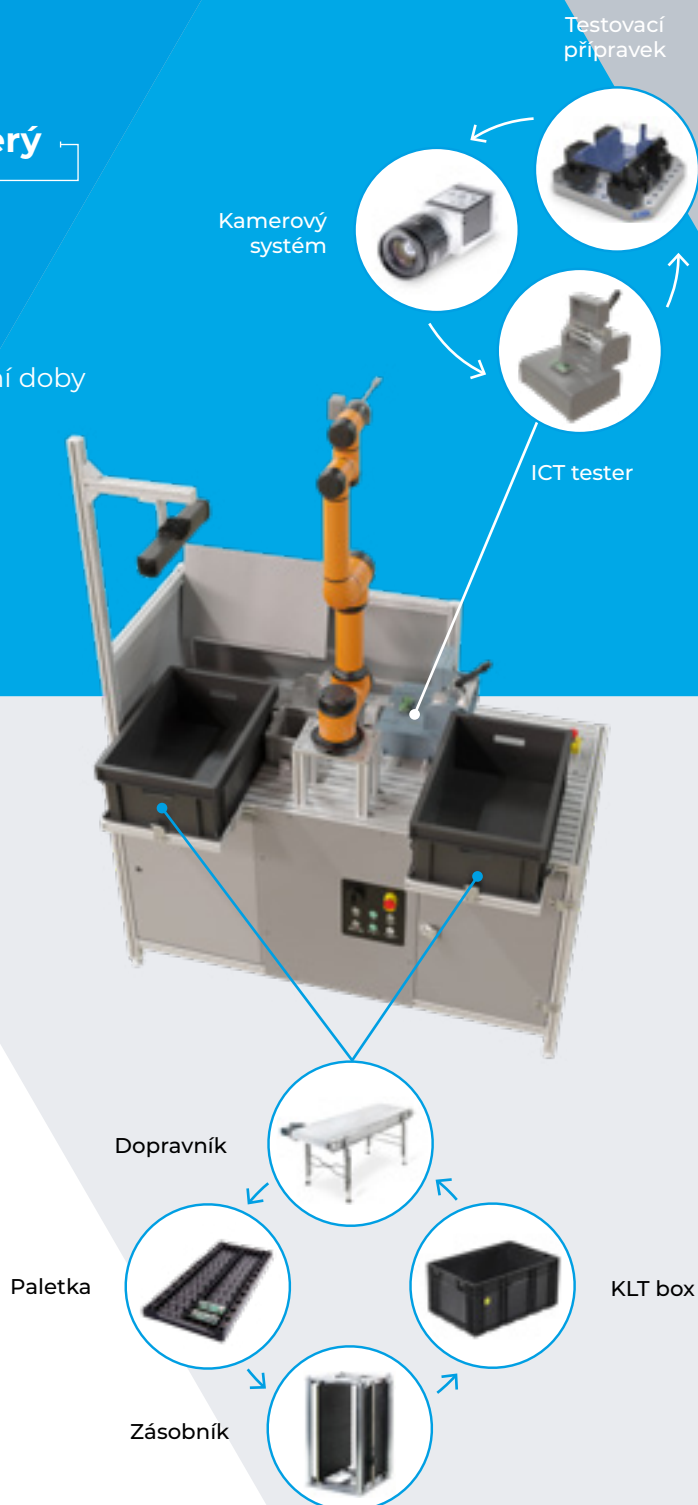

Test-it-off

Automatizujte testování desek plošných spojů.
Nechte to na robotech!

Test-it-off
je robotický kontrolor kvality, který

se nikdy neunaví,
ani když pracuje
přesčas

je vždy přesný,
spolehlivý
a rychlý

Z bedny, CAB magazínu či dopravníku
Test-it-off hravě vytrídí z vaší produkce
vadné DPS. Inteligentní robotický
systém dokáže pracovat úplně sám
a třeba i přes noc.

Jaký je robotický systém Test-it-off: