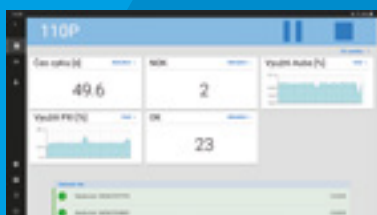

Jaký je robotický systém Test-it-off:

- **Nevybíravý** – DPS zvládne vybírat v jakékoliv podobě, nejraději jen tak naházené v bedně
- **Naprosto spolehlivý** – schopný pracovat úplně samostatně a třeba i přes noc
- **Variabilní** – snadno si poradí s obsluhou běžných i uživatelsky modifikovaných ICT testerů
- **Snadno použitelný** – v intuitivním operátorském rozhraní se nikdo neztratí